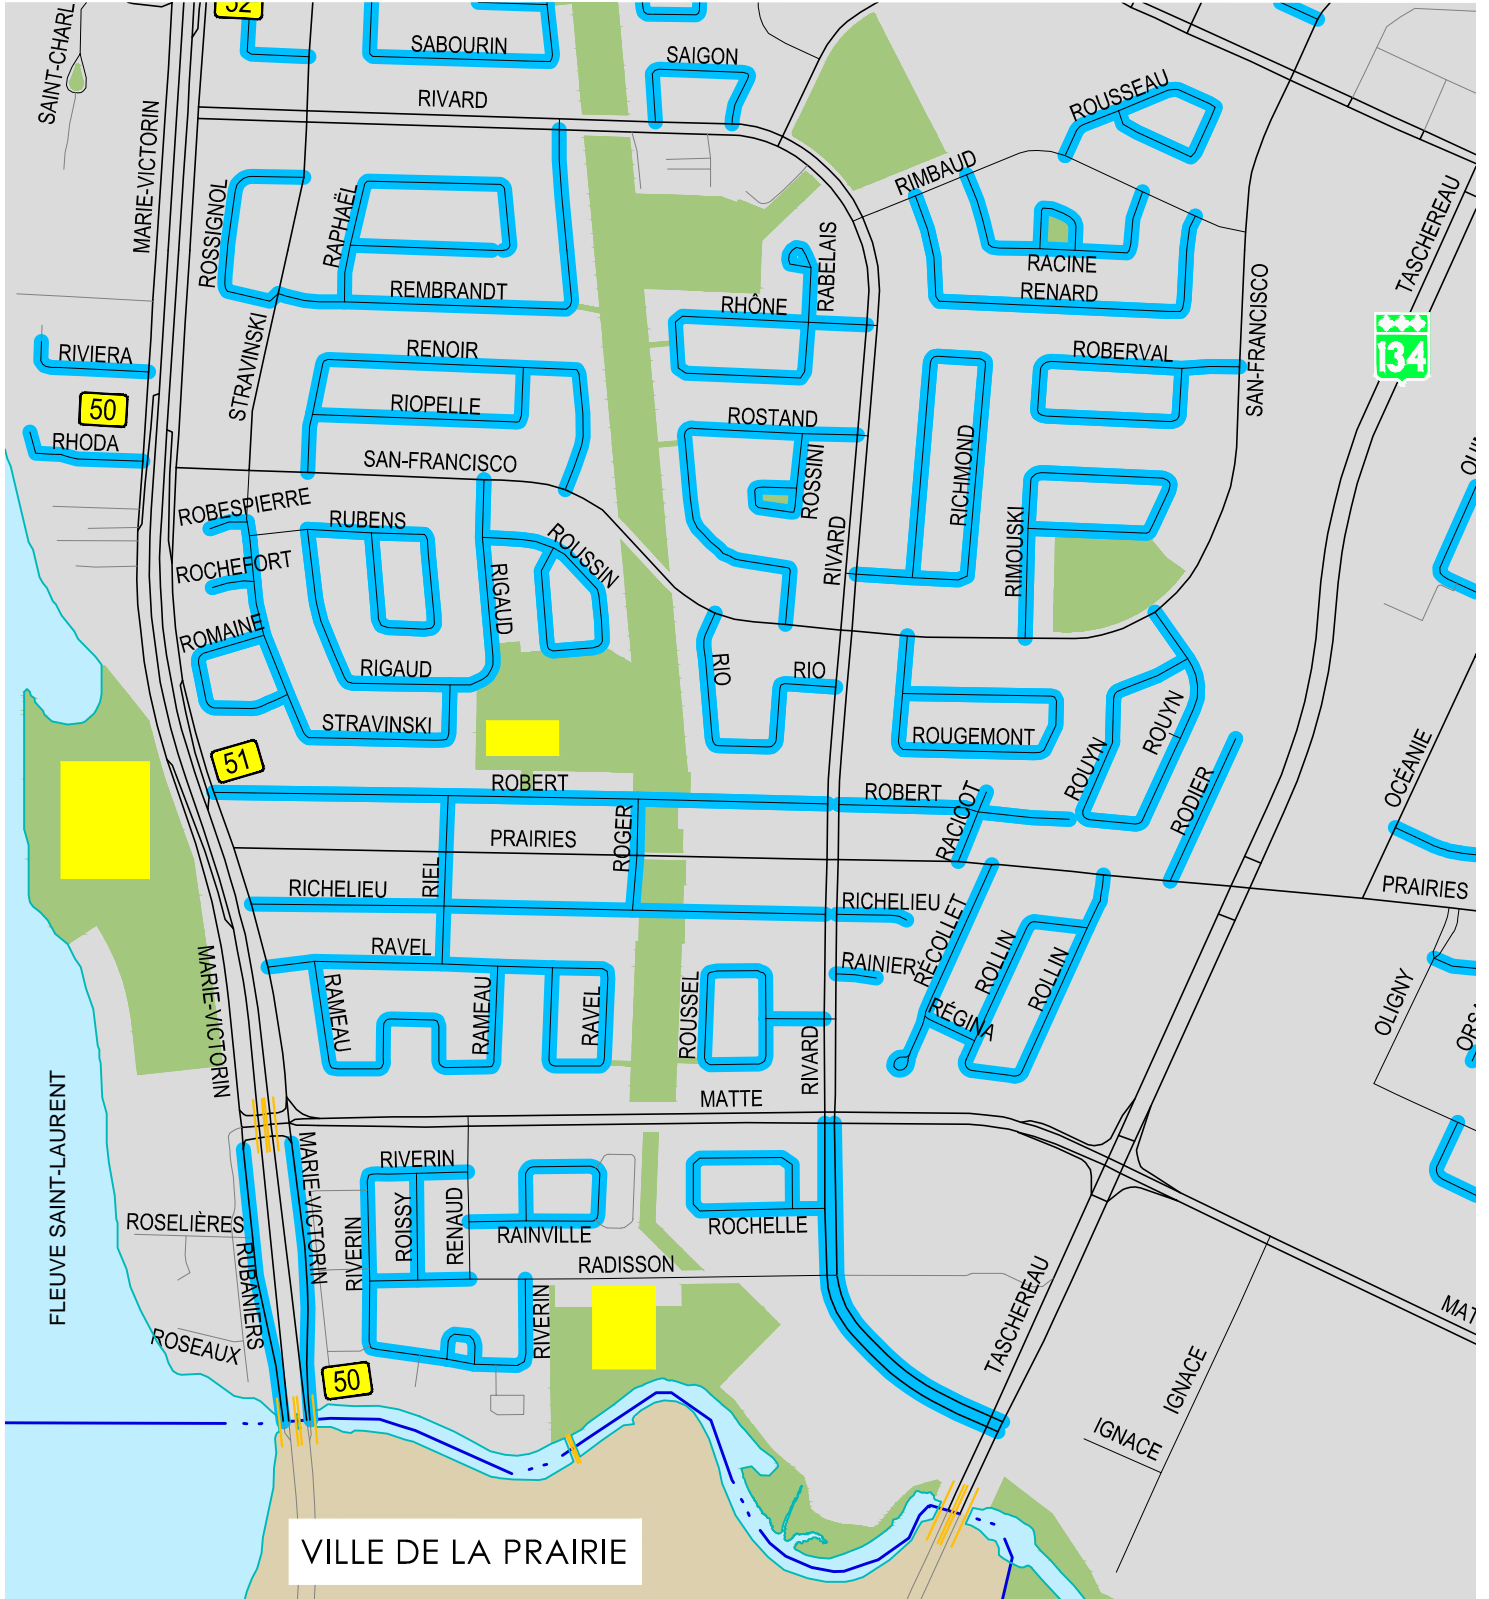

SECTEUR R

VILLE DE LA PRAIRIE

Échelle de mesure:

LÉGENDE

- Rue éco-hivernale
- Parcs - Espaces verts
- Stationnement municipal
- Limite territoriale