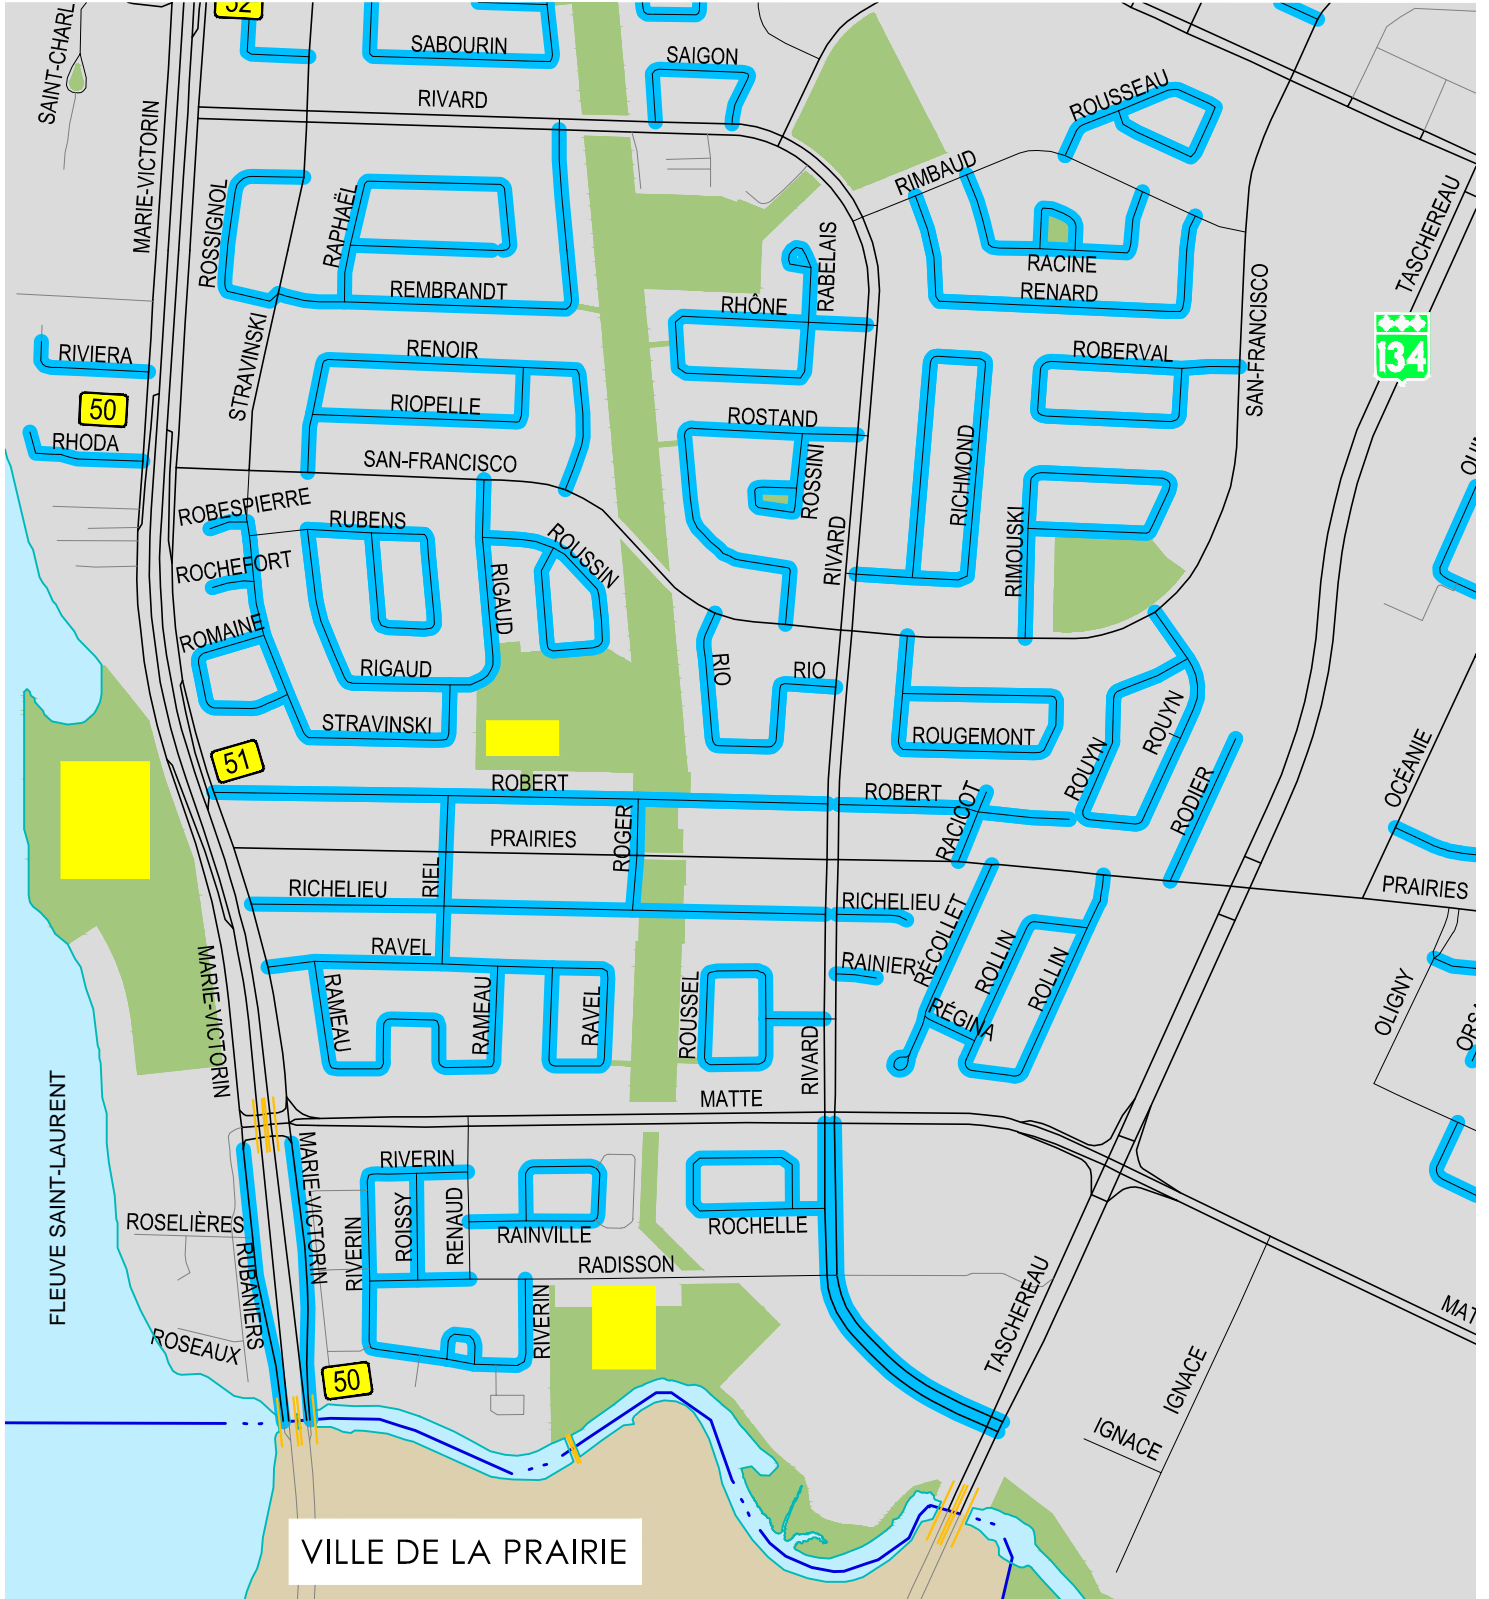

SECTEUR R

VILLE DE LA PRAIRIE

Échelle de mesure:

LÉGENDE

- Rue éco-hivernale
- Parcs - Espaces verts
- Stationnement municipal
- - - Limite territoriale