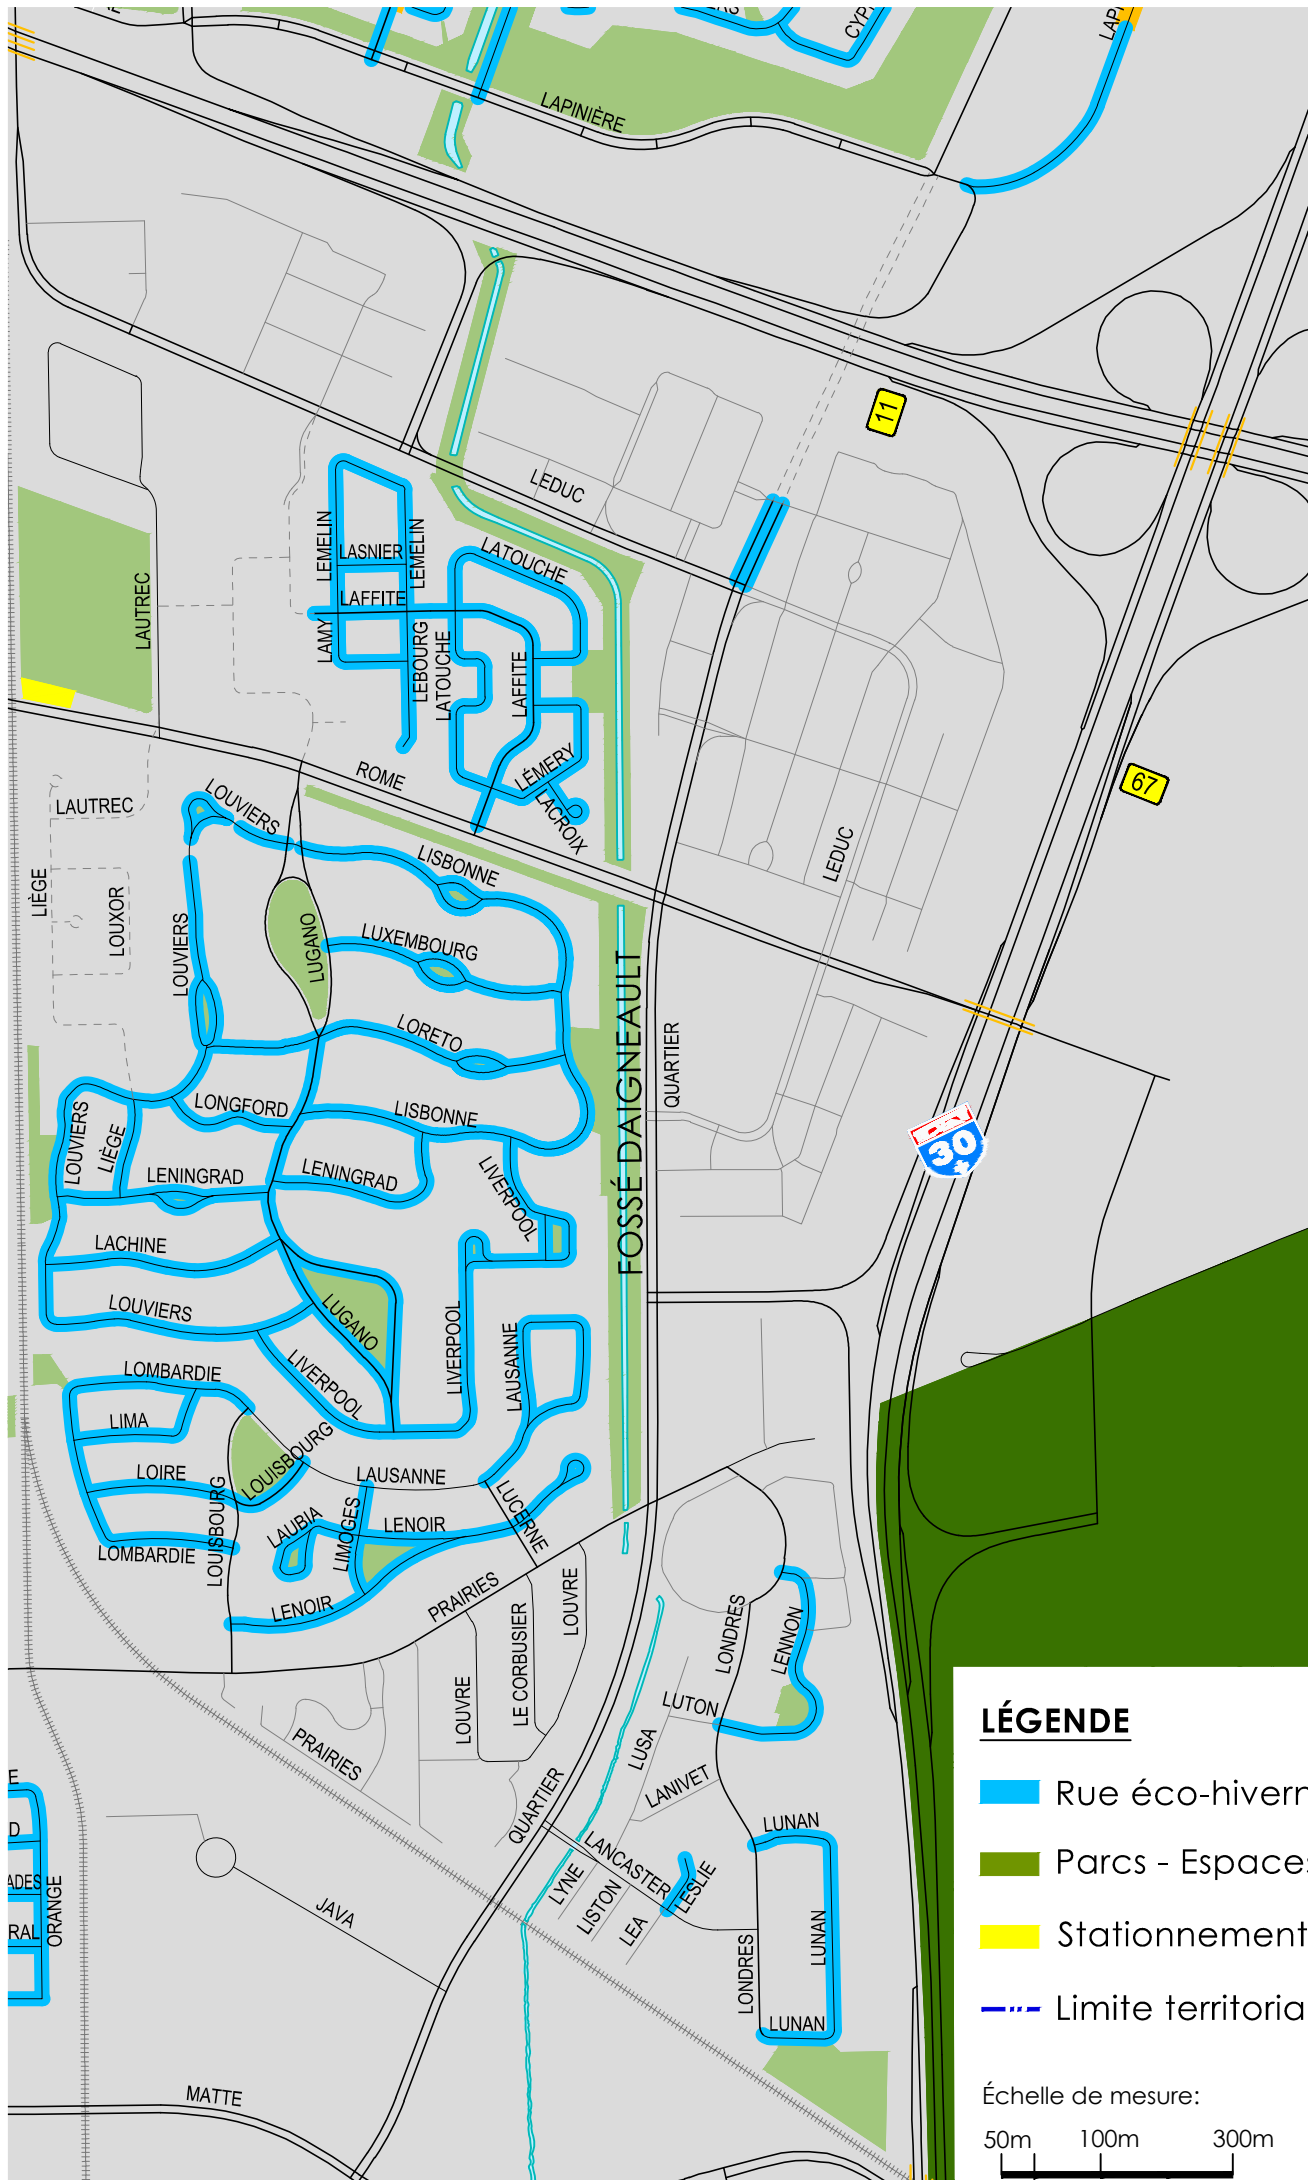

# SECTEUR L

## LÉGENDE

- Rue éco-hivernale
- Parcs - Espaces verts
- Stationnement municipal
- - - Limite territoriale

Échelle de mesure:  
 0 50m 100m 300m