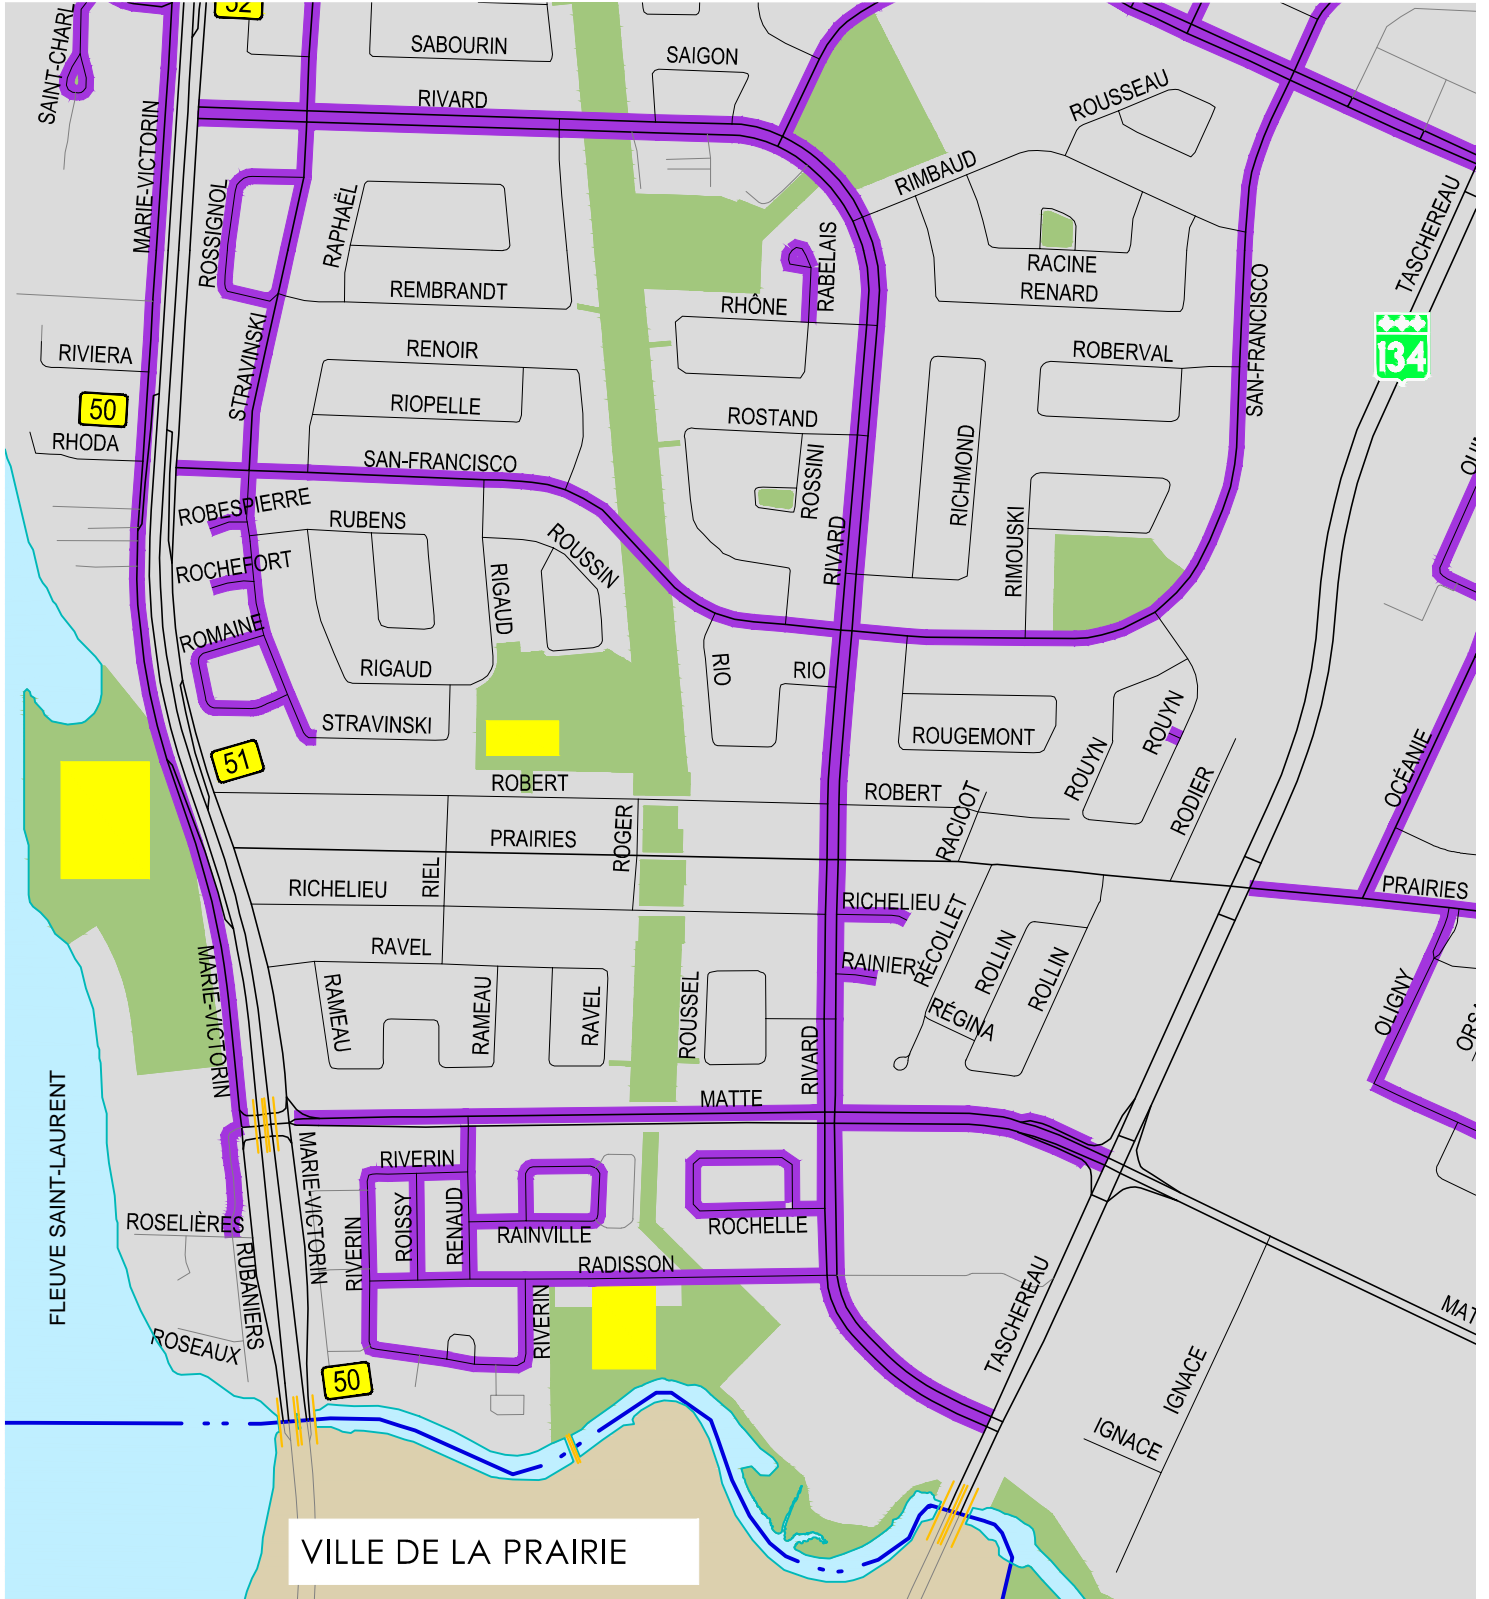

SECTEUR R

VILLE DE LA PRAIRIE

LÉGENDE

-  Chargement
-  Parcs - Espaces verts
-  Stationnement municipal
-  Limite territoriale

Échelle de mesure: