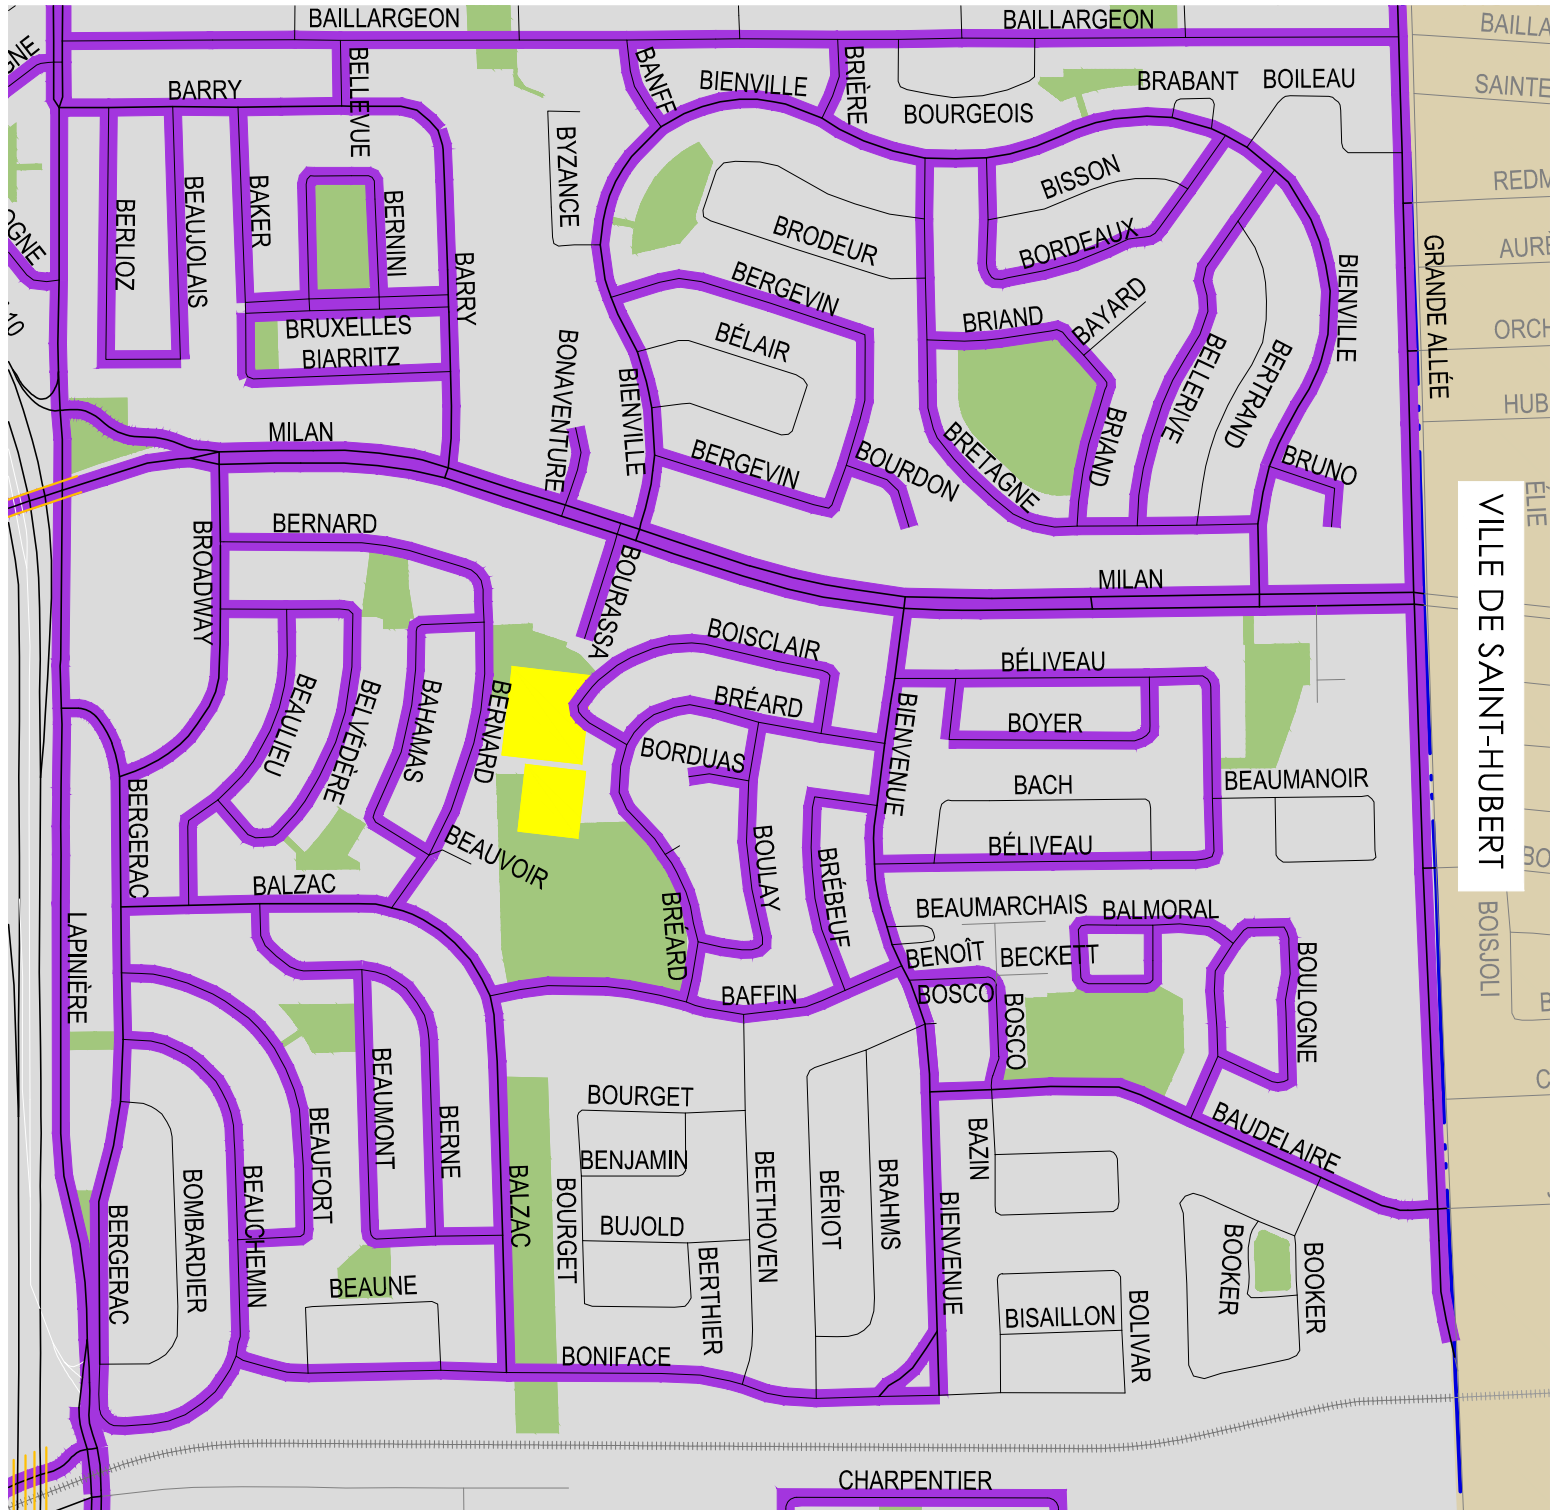

SECTEUR B

VILLE DE SAINT-HUBERT

Échelle de mesure:

LÉGENDE

-  Chargement
-  Parcs - Espaces verts
-  Stationnement municipal
-  Limite territoriale